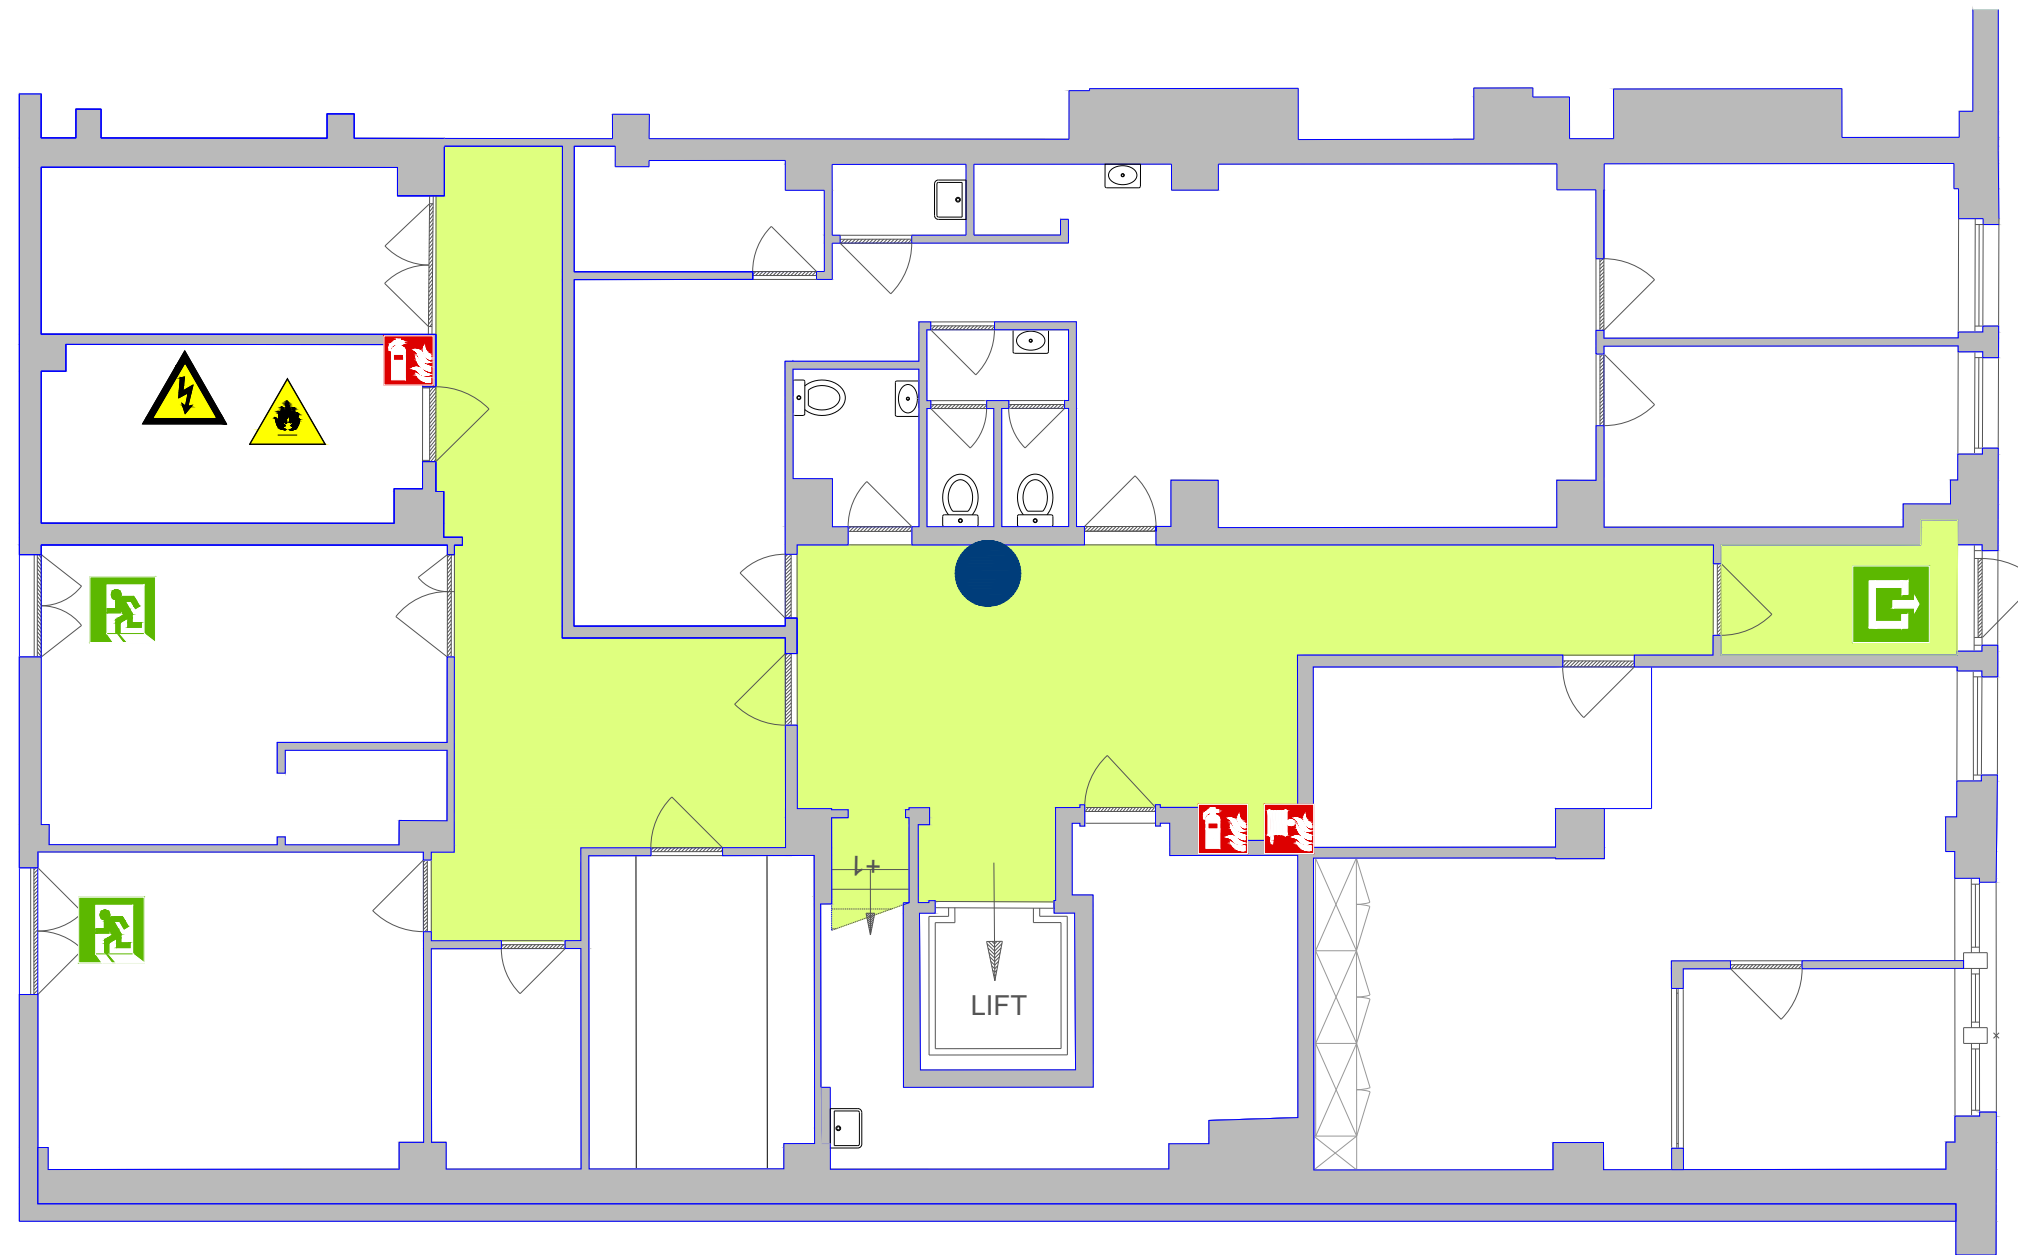

# Evacuatieplan | Plan d'évacuation | Evacuation plan

## Commune de Schaerbeek - Les Petits Soleils

0

Rue Anatole France Straat

 VERZAMELPUNT  
POINT DE RASSEMBLEMENT  
MEETING POINT  
**CTR**

 U BENT HIER  
VOUS ETES ICI  
YOU ARE HERE

 NOODUITGANG  
SORTIE DE SECOURS  
EMERGENCY EXIT