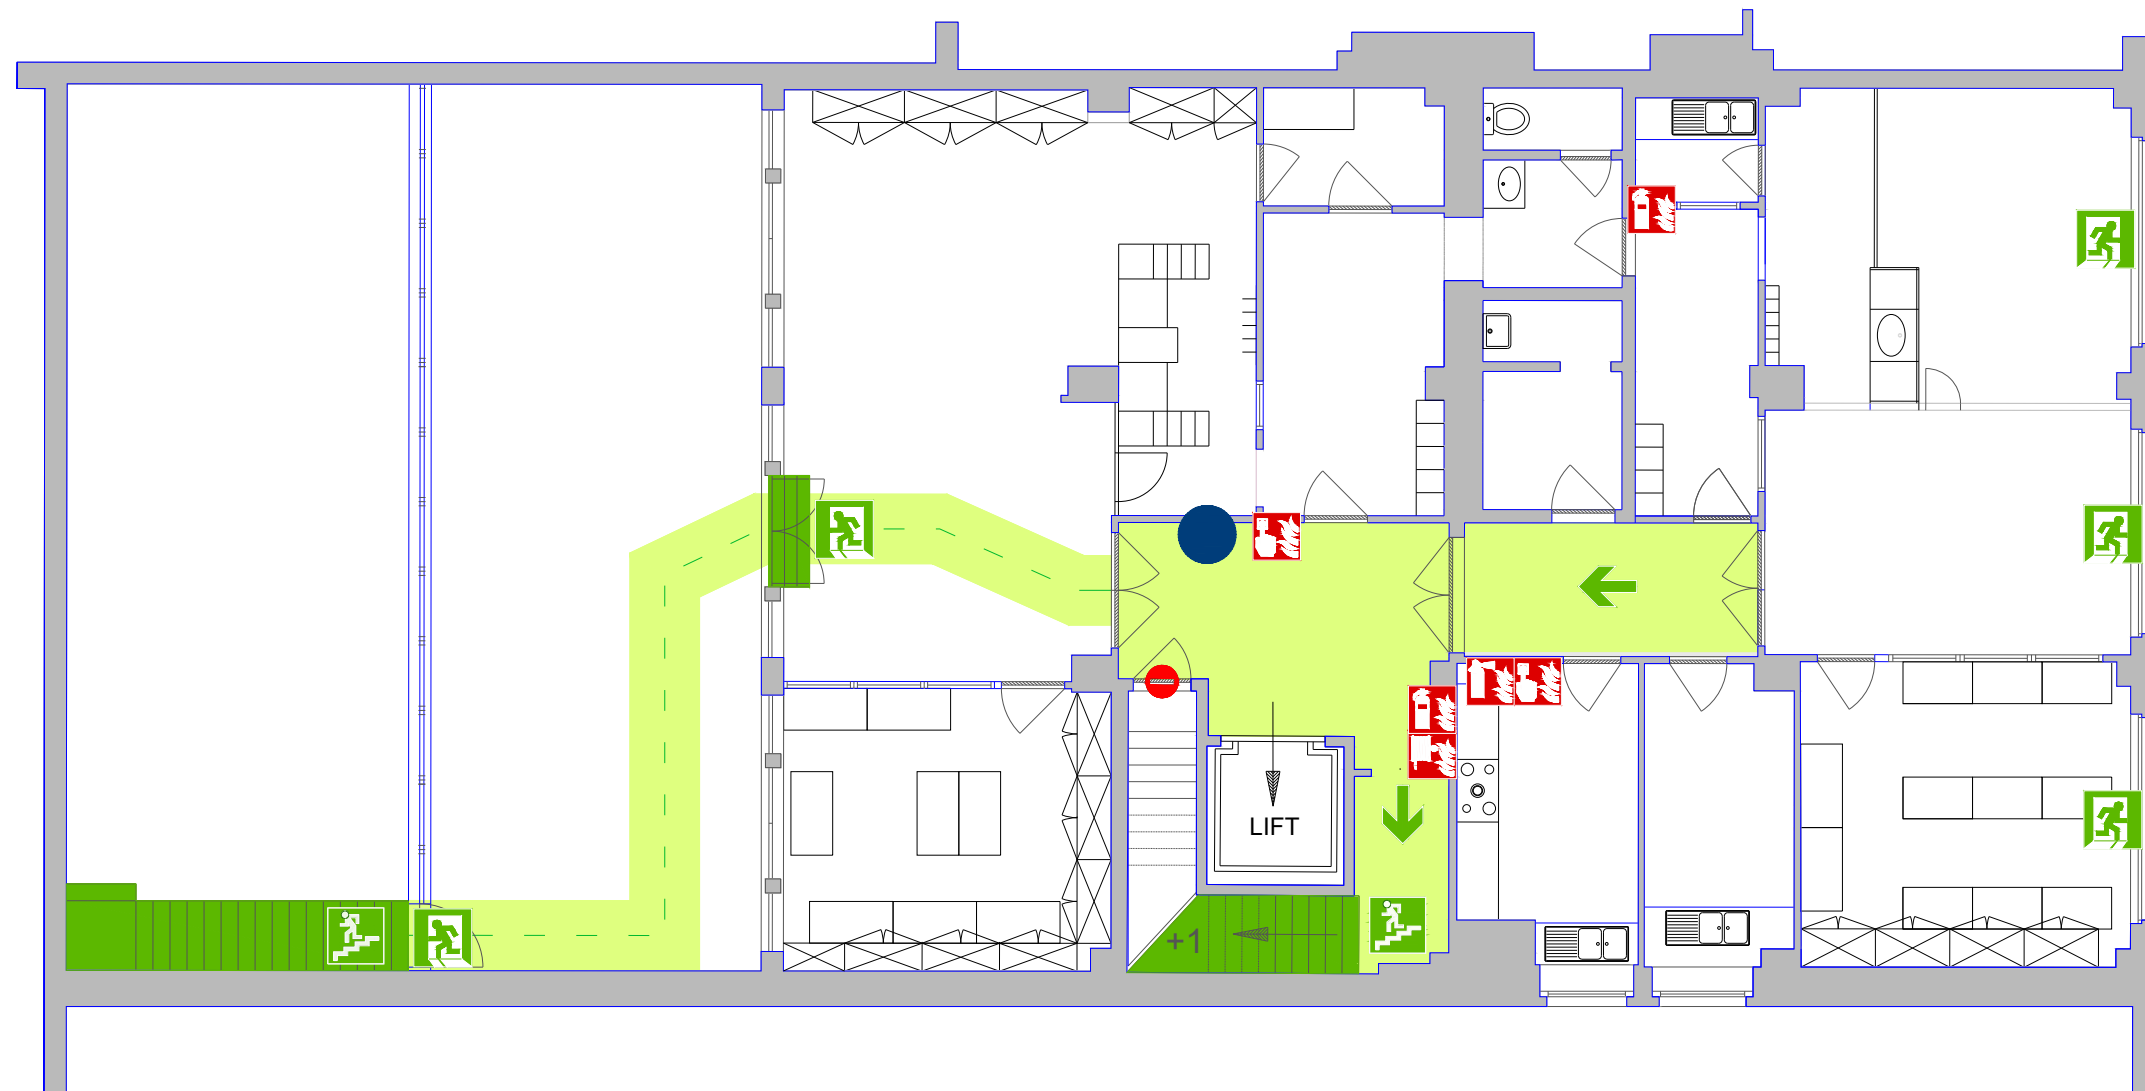

Evacuatieplan | Plan d'évacuation | Evacuation plan Commune de Schaerbeek - Les Petits Soleils

+2

 VERZAMELPUNT
POINT DE RASSEMBLEMENT
MEETING POINT

CTR

 U BENT HIER
VOUS ETES ICI
YOU ARE HERE

 NOODUITGANG
SORTIE DE SECOURS
EMERGENCY EXIT

 LOCAL ELECTRICITE
ELEKTRICITEITSLOKAAL
ELECTRICAL ROOM

 LOCAL CHAUFFERIE
STOOKKAMER
BOILER ROOM

Rue Anatole France Straat

VEILIGHEIDSRICHTLIJNEN IN GEVAL VAN BRAND

Blijf kalm
Gebruik de trap, **GEEN** lift
Verlaat het gebouw via een nooduitgang
Ga naar het verzamelpunt
Neem niets mee
Keer niet terug