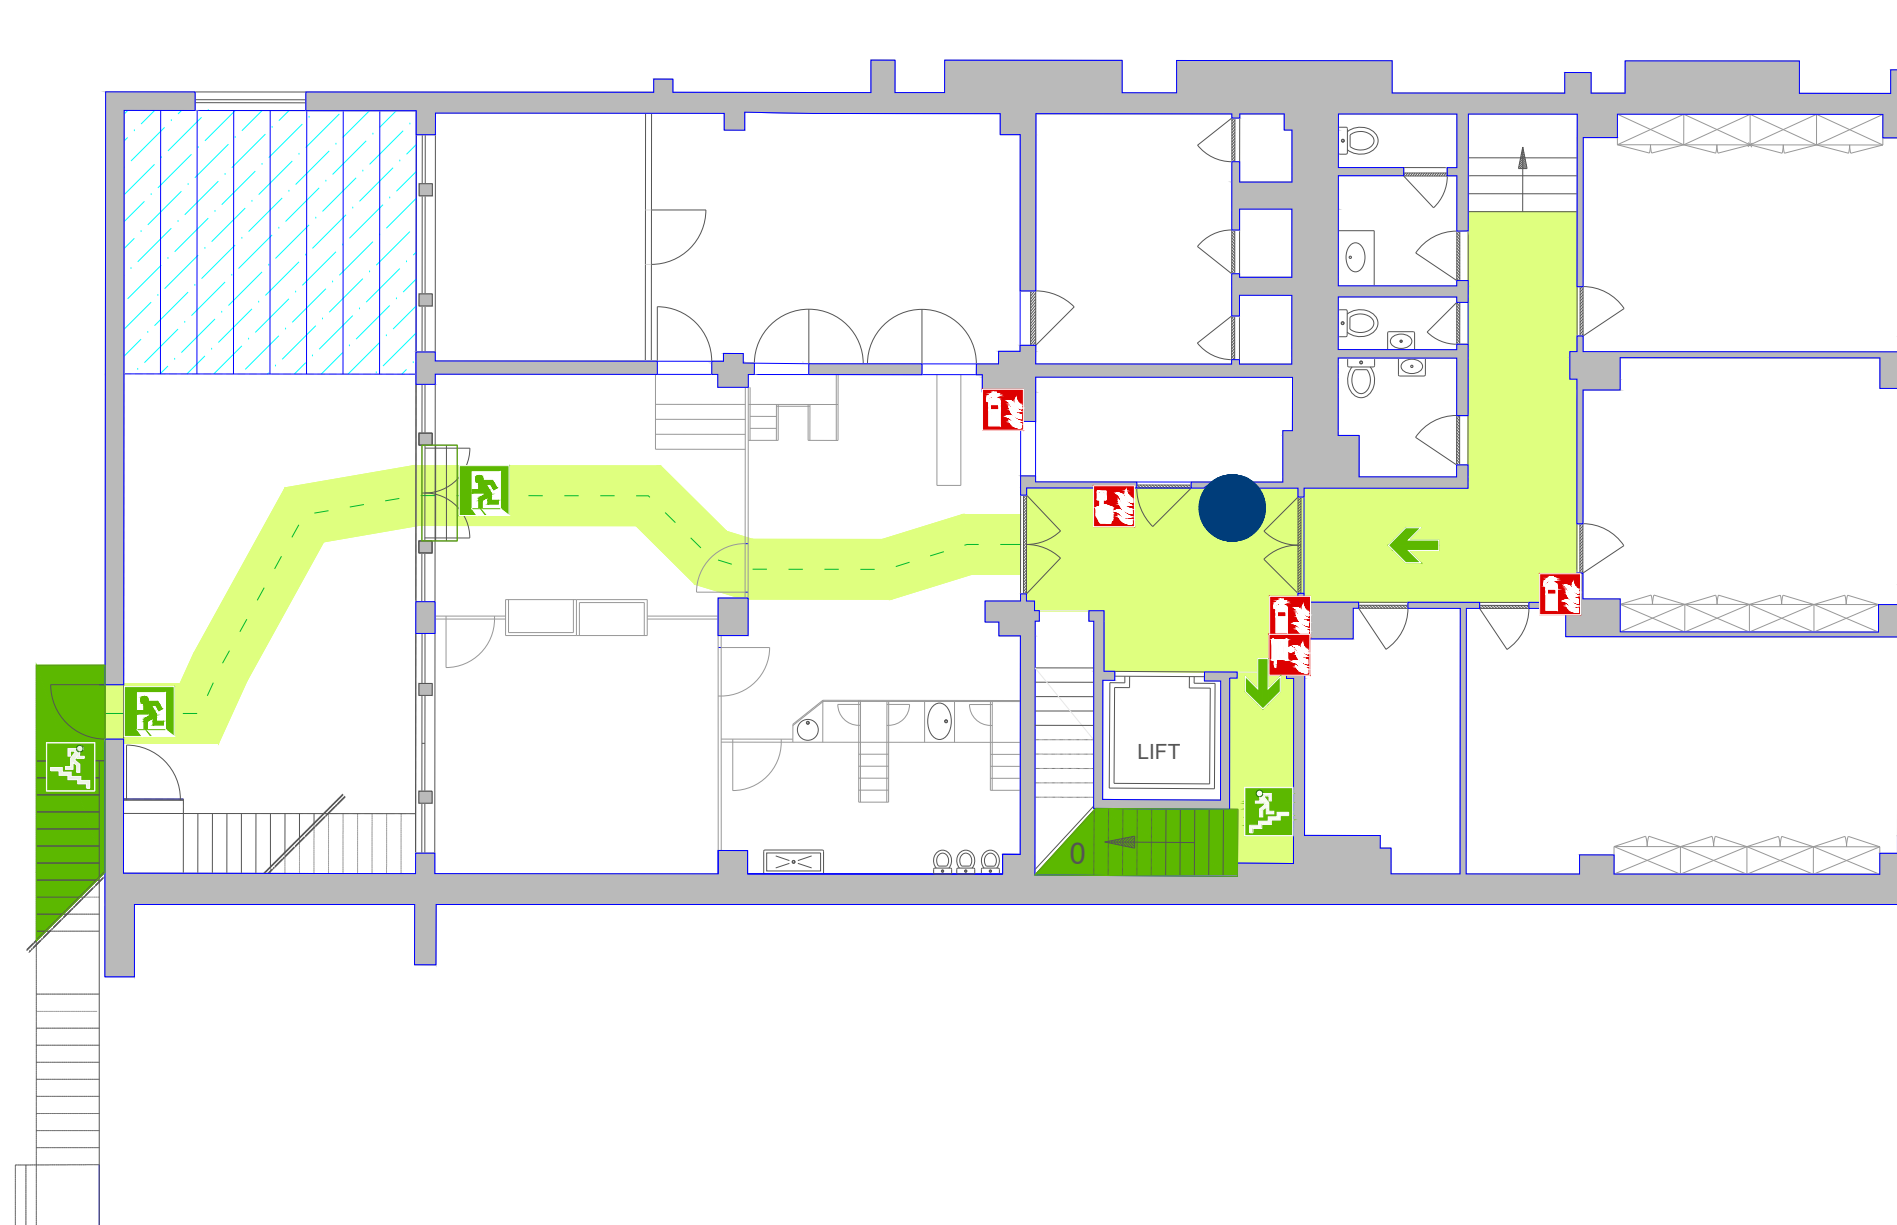

Evacuatieplan | Plan d'évacuation | Evacuation plan Commune de Schaerbeek - Les Petits Soleils

+1

VERZAMELPUNT
POINT DE RASSEMBLEMENT
MEETING POINT
CTR

U BENT HIER
VOUS ETES ICI
YOU ARE HERE

NOODUITGANG
SORTIE DE SECOURS
EMERGENCY EXIT

LOCAL ELECTRICITE
ELEKTRICITEITSLOKAAL
ELECTRICAL ROOM

LOCAL CHAUFFERIE
STOOKKAMER
BOILER ROOM

Rue Anatole France Straat

VEILIGHEIDSRICHTLIJNEN IN GEVAL VAN BRAND

Blijf kalm
Gebruik de trap, **GEEN** lift
Verlaat het gebouw via een nooduitgang
Ga naar het verzamelpunt
Neem niets mee
Keer niet terug